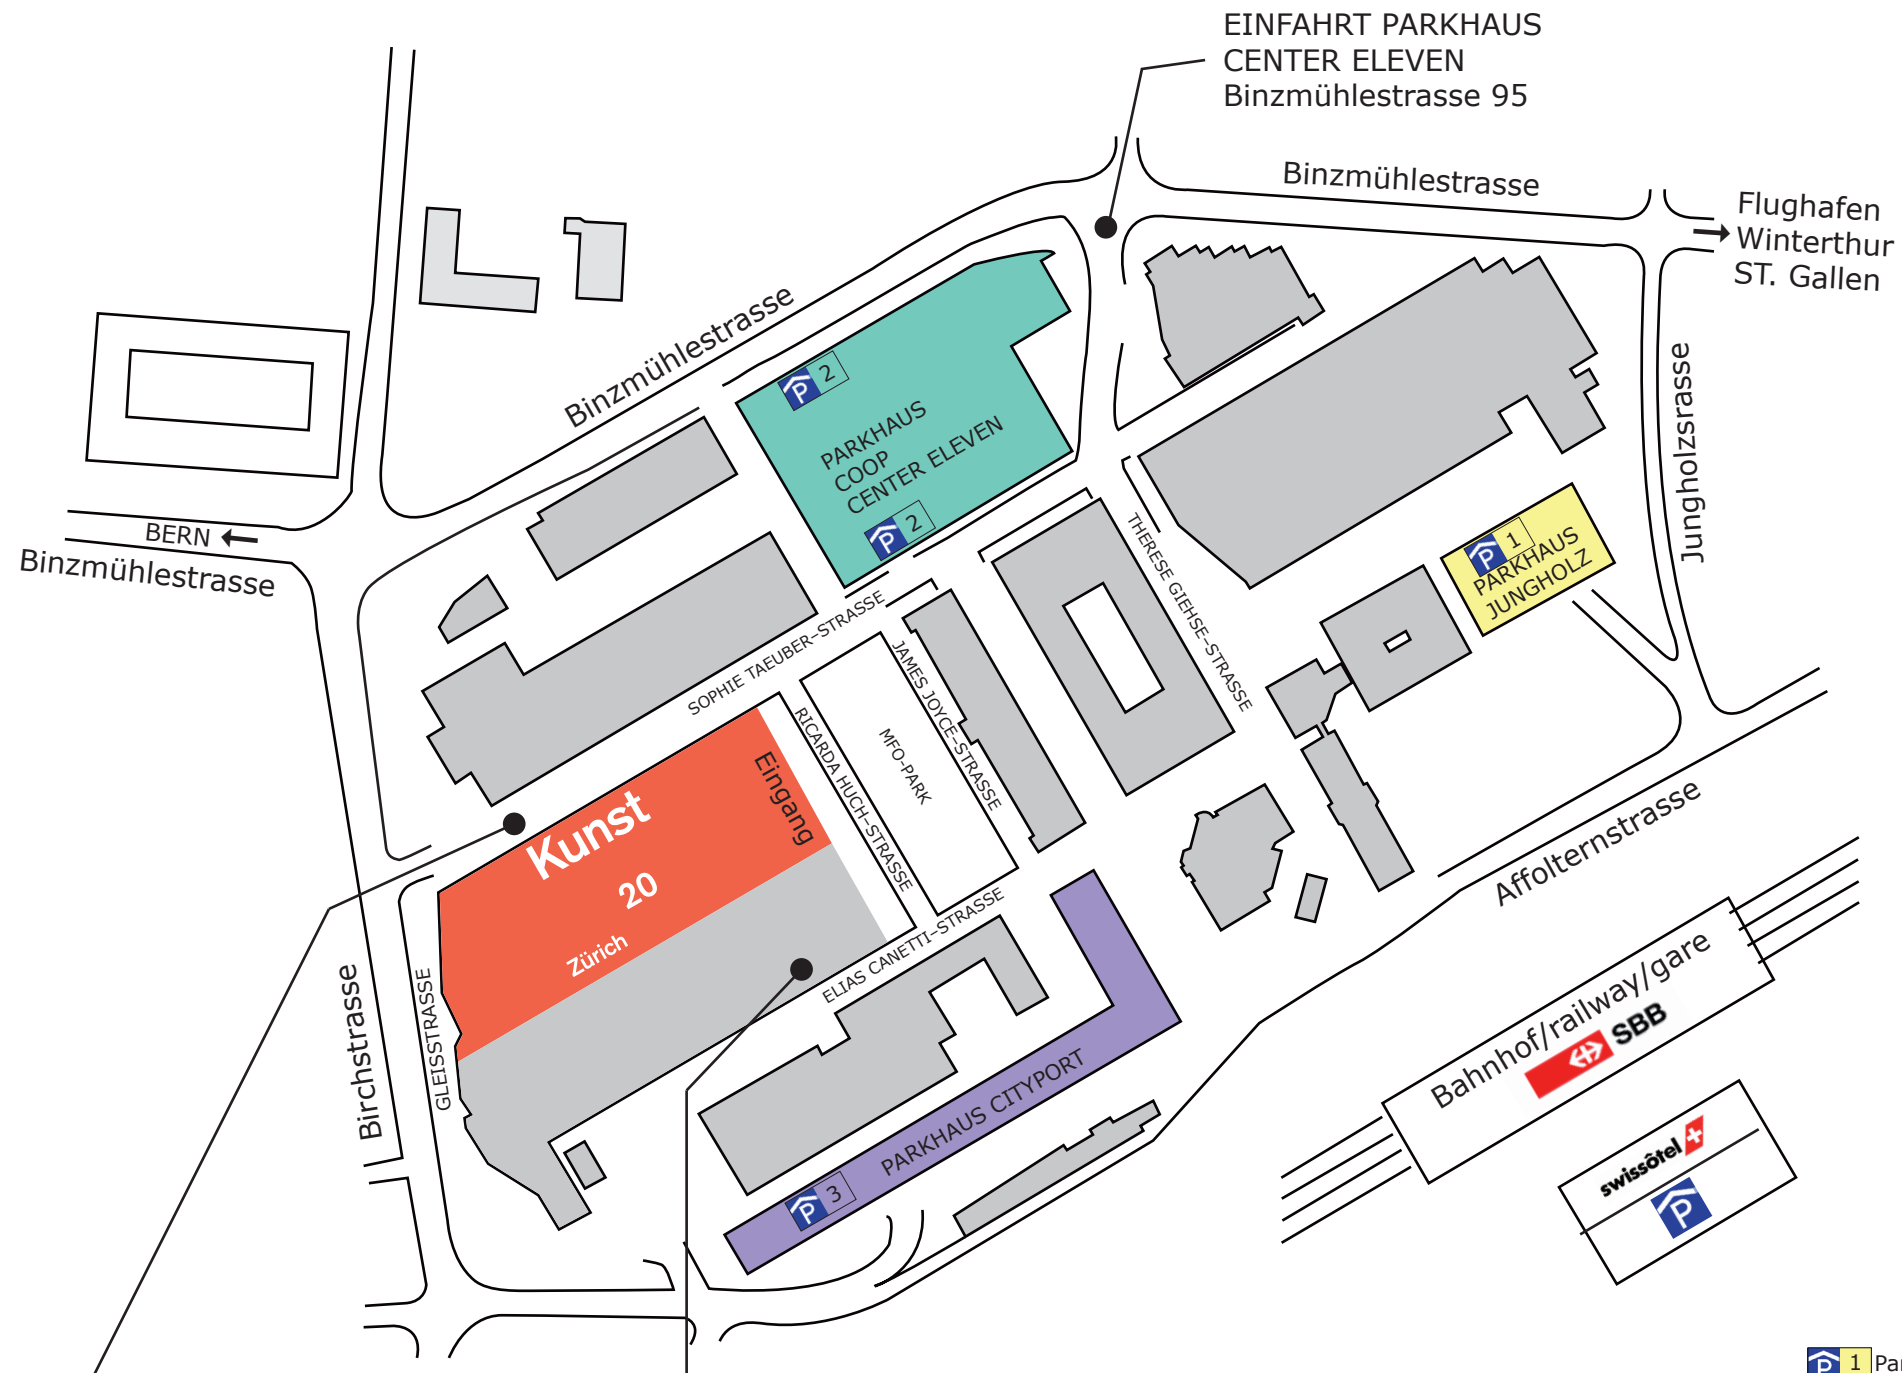

-  Parkhaus JUNGHOLZ
-  Parkhaus COOP
-  Parkhaus CITYPORT

EINFAHRT PARKHAUS
CENTER ELEVEN
Binzmühlestrasse 95

Flughafen
Winterthur
ST. Gallen

BERN ←
Binzmühlestrasse

MESSEBÜRO
Vis-à-vis Sophie Täuber-Strasse 16

BILDERLAGER
Vis-à-vis Elias Canetti-Strasse 7

- Parkhaus JUNGHOLZ
- Parkhaus COOP
- Parkhaus CITYPORT